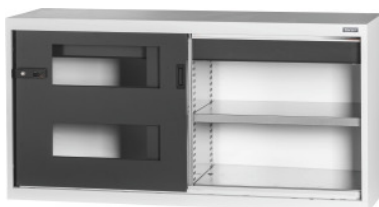

Garant GRIDLINE

**Basskåp med utdragslåda, fönsterförsedda skjutdörrar, 26×14G, höjd: 900mm****Beställningsdata**

Ordernummer	940187 900
GTIN	4062406069926
Artikelklass	9GI

**Beskrivning****Utförande:**

Utrustat skåp i 60×20G, med utdragslådor 26×14G. Hyllor kan monteras i 25 mm raster. Skjutdörrarna är förstärkta på insidan och kan låsas med 2K-Haptoprene®-handtag med stiftcylinderlås. Fasthållning av skjutdörrarna i ändlägen (öppna/stängda). **Nivelleringssockel** på basskåp med 8 individuellt inställbara fötter för utjämning av ojämnheter i underlaget. Skjuthandtag på basskåp i den övre dörrhalvan, på överskåp i den undre dörrhalvan. Utdragslådor fronthöjd 125 mm.

**leveransinnehåll:**

Skåp inklusive hyllor och utdragslådor.

**Lackering:**

Stomme och utdragslådostomme ljusgrå RAL 7035, dörrar och lådfronter antracit RAL 7016, pulverbelagda.

**OBS!:**

Hyllor och tillbehör till GridLine skåp se nr 940501 – 940710 och grupp 95.  
Enligt TÜV GS-certifieringen måste alla skåp obligatoriskt säkras mot vältning.

**Teknisk beskrivning**

Elektroniskt låssystem – kan riggas om	ja
höjd	900 mm
Handtag positionering	upptill

Bärförmåga låda/utdragshylla	75 kg
lådornas effektiva bredd	650 mm
Antal lådor	2
lådornas effektiva bredd i G	26
ComfortClose	nej
Bredd	1500 mm
effektiv höjd	763 mm
djup i G	20
vikt	97 kg
antal hyllor	2
bredd i G	60
Djup	500 mm
Lådutdrag (delvis/helt utdragbar)	100 %
lådornas effektiva djup i G	14
lådornas effektiva djup	350 mm
Lådornas effektiva yta i G	26×14
Hyllplanets bärförmåga/maximal jämnt fördelad last (på metall)	100 kg
Materialtjocklek	0,9 mm
Bärförmåga invändigt i skåpstomme	1000 kg
Höjdställning i raster	25 mm
Cylinderlås	modulär låscynder
Färgval	RAL 9002, 7035, 7005, 7016, 6011, 5018, 5012, 5011, 5005, 3003
Utdragslådor effektiv bredd x effektivt djup i G	26×14G
Skåptyp	Basskåp
Produktslag	Hyllskåp