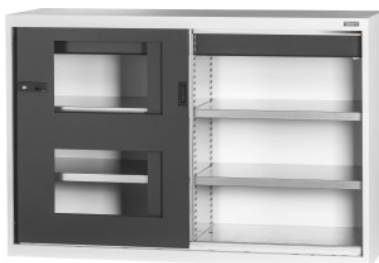

Garant GRIDLINE

Basskåp med utdragslåda, fönsterförsedda skjutdörrar, 26×14G, höjd: 1000mm**Beställningsdata**

Ordernummer	940187 1000
GTIN	4062406069933
Artikelklass	9GI

Beskrivning**Utförande:**

Utrustat skåp i 60×20G, med utdragslådor 26×14G. Hyllor kan monteras i 25 mm raster. Skjutdörrarna är förstärkta på insidan och kan låsas med 2K-Haptoprene®-handtag med stiftcylinderlås. Fasthållning av skjutdörrarna i ändlägen (öppna/stängda). **Nivelleringssockel** på basskåp med 8 individuellt inställbara fötter för utjämning av ojämnheter i underlaget. Skjuthandtag på basskåp i den övre dörrhalvan, på överskåp i den undre dörrhalvan. Utdragslådor fronthöjd 125 mm.

leveransinnehåll:

Skåp inklusive hyllor och utdragslådor.

Lackering:

Stomme och utdragslådostomme ljusgrå RAL 7035, dörrar och lådfronter antracit RAL 7016, **pulverbelagda.**

OBS!:

Hyllor och tillbehör till GridLine skåp se nr 940501 – 940710 och grupp 95.
Enligt TÜV GS-certifieringen måste alla skåp obligatoriskt säkras mot vältning.

Teknisk beskrivning

lådornas effektiva bredd	650 mm
Antal lådor	2

Elektroniskt låssystem – kan riggas om	ja
lådornas effektiva djup	350 mm
Djup	500 mm
effektiv höjd	863 mm
Hyllplanets bärförmåga/maximal jämnt fördelad last (på metall)	100 kg
Bredd	1500 mm
Lådornas effektiva yta i G	26×14
höjd	1000 mm
Handtag positionering	upptill
ComfortClose	nej
lådornas effektiva djup i G	14
djup i G	20
Bärförmåga låda/utdragshylla	75 kg
Lådutdrag (delvis/helt utdragbar)	100 %
lådornas effektiva bredd i G	26
antal hyllor	4
bredd i G	60
vikt	109 kg
Materialtjocklek	0,9 mm
Bärförmåga invändigt i skåpstomme	1000 kg
Höjdställning i raster	25 mm
Cylinderlås	modulär låscylinder
Färgval	RAL 9002, 7035, 7005, 7016, 6011, 5018, 5012, 5011, 5005, 3003
Utdragslådor effektiv bredd x effektivt djup i G	26×14G
Skåptyp	Basskåp
Produktslag	Hyllskåp