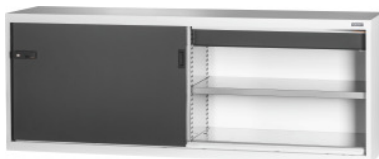

Garant GRIDLINE

**Basskåp med utdragslåda, skjutdörrar helt av plåt, 36×14G, höjd: 900mm****Beställningsdata**

Ordernummer	940225 900
GTIN	4062406070236
Artikelklass	9GI

**Beskrivning****Utförande:**

Utrustat skåp i 80×20G, med utdragslådor 36×14G. Hyllor kan monteras i 25 mm raster. Skjutdörrarna är förstärkta på insidan och kan låsas med 2K-Haptoprene®-handtag med stiftcylinderlås. Fasthållning av skjutdörrarna i ändlägen (öppna/stängda). **Nivelleringssockel** på basskåp med 8 individuellt inställbara fötter för utjämning av ojämnheter i underlaget. Skjuthandtag på basskåp i den övre dörrhalvan, på överskåp i den undre dörrhalvan. Utdragslådor fronthöjd 125 mm.

**leveransinnehåll:**

Skåp inklusive hyllor och utdragslådor.

**Lackering:**

Stomme och utdragslådostomme ljusgrå RAL 7035, dörrar och lådfronter antracit RAL 7016, **pulverbelagda.**

**OBS!:**

Hyllor och tillbehör till GridLine skåp se nr 940501 – 940710 och grupp 95. Enligt TÜV GS-certifieringen måste alla skåp obligatoriskt säkras mot vältning.

**Teknisk beskrivning**

Elektroniskt låssystem – kan riggas om	ja
effektiv höjd	763 mm
Lådutdrag (delvis/helt utdragbar)	100 %
ComfortClose	nej
bredd i G	80

Antal lådor	2
höjd	900 mm
Bärförmåga låda/utdragshylla	75 kg
lådornas effektiva bredd i G	36
lådornas effektiva djup i G	14
djup i G	20
Handtag positionering	upptill
Hyllplanets bärförmåga/maximal jämnt fördelad last (på metall)	100 kg
Lådornas effektiva yta i G	36×14
lådornas effektiva bredd	900 mm
Bredd	2000 mm
lådornas effektiva djup	350 mm
antal hyllor	2
vikt	116 kg
Djup	500 mm
Materialtjocklek	0,9 mm
Bärförmåga invändigt i skåpstomme	1000 kg
Höjdställning i raster	25 mm
Cylinderlås	modulär låscylinder
Färgval	RAL 9002, 7035, 7005, 7016, 6011, 5018, 5012, 5011, 5005, 3003
Utdragslådor effektiv bredd x effektivt djup i G	36×14G
Produktslag	Hyllskåp