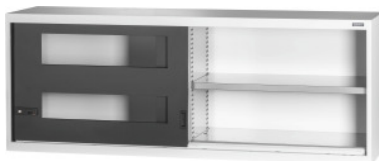

Garant GRIDLINE

Överskåp med fönsterförsedda skjutdörrar, höjd: 750mm**Beställningsdata**

Ordernummer	940217 750
GTIN	4062406070199
Artikelklass	9GI

Beskrivning**Utförande:**

Skåp med utrustning i 80×20G. Hyllor kan monteras i 25 mm raster. Skjutdörrarna är förstärkta på insidan och kan låsas med 2K-Haptoprene®-handtag med stiftcylinderlås. Fasthållning av skjutdörrarna i ändlägen (öppna/stängda). **Nivelleringssockel** på basskåp med 8 individuellt inställbara fötter för utjämning av ojämnheter i underlaget. Skjuthandtag på basskåp i den övre dörrhalvan, på överskåp i den undre dörrhalvan.

leveransinnehåll:

Skåp inklusive hyllor.

Lackering:

Stomme ljusgrå RAL 7035, dörrar antracit RAL 7016, **pulverbelagda**.

OBS!:

Hyllor och tillbehör till GridLine skåp se nr 940501 – 940710 och grupp 95.

Enligt TÜV GS-certifieringen måste alla skåp obligatoriskt säkras mot vältning.

Teknisk beskrivning

Hyllplanets bärförmåga/maximal jämnt fördelad last (på metall)	100 kg
ComfortClose	nej
höjd	750 mm
djup i G	20
Skåpfronter	med fönsterförsedd skjutdörr

vikt	92 kg
Djup	500 mm
Bredd	2000 mm
Handtag positionering	nedtill
Elektroniskt låssystem – kan riggas om	ja
antal hyllor	2
effektiv höjd	613 mm
bredd i G	80
Materialtjocklek	0,9 mm
Bärförmåga invändigt i skåpstomme	1000 kg
Höjdställning i raster	25 mm
Cylinderlås	modulär låscylinder
Färgval	RAL 9002, 7035, 7005, 7016, 6011, 5018, 5012, 5011, 5005, 3003
Skåptyp	Överskåp
Produktslag	Hyllskåp