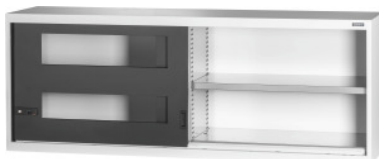

Garant GRIDLINE

Överskåp med fönsterförsedda skjuddörrar, höjd: 500mm

Beställningsdata

Ordernummer	940217 500
GTIN	4062406070182
Artikelklass	9GI

Beskrivning

Utförande:

Skåp med utrustning i 80×20G. Hyllor kan monteras i 25 mm raster. Skjuddörrarna är förstärkta på insidan och kan låsas med 2K-Haptoprene®-handtag med stiftcylinderlås. Fasthållning av skjuddörrarna i ändlägen (öppna/stängda). **Nivelleringssockel** på basskåp med 8 individuellt inställbara fötter för utjämning av ojämnheter i underlaget. Skjuthandtag på basskåp i den övre dörrhalvan, på överskåp i den undre dörrhalvan.

leveransinnehåll:

Skåp inklusive hyllor.

Lackering:

Stomme ljusgrå RAL 7035, dörrar antracit RAL 7016, **pulverbelagda.**

OBS!:

Hyllor och tillbehör till GridLine skåp se nr 940501 – 940710 och grupp 95.

Enligt TÜV GS-certifieringen måste alla skåp obligatoriskt säkras mot vältning.

Teknisk beskrivning

vikt	70 kg
effektiv höjd	363 mm
bredd i G	80
ComfortClose	nej
Handtag positionering	nedtill
höjd	500 mm

Elektroniskt låssystem – kan riggas om	ja
antal hyllor	2
Djup	500 mm
Hyllplanets bärförmåga/maximal jämnt fördelad last (på metall)	100 kg
Skåpfronter	med fönsterförsedd skjutdörr
Bredd	2000 mm
djup i G	20
Materialtjocklek	0,9 mm
Bärförmåga invändigt i skåpstomme	1000 kg
Höjdställning i raster	25 mm
Cylinderlås	modulär låscylinder
Färgval	RAL 9002, 7035, 7005, 7016, 6011, 5018, 5012, 5011, 5005, 3003
Skåptyp	Överskåp
Produktslag	Hyllskåp