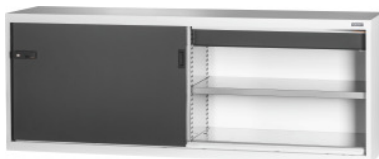

Garant GRIDLINE

**Basskåp med utdragslåda, skjutdörrar helt av plåt, 36×14G, höjd: 800mm****Beställningsdata**

Ordernummer	940225 800
GTIN	4062406070229
Artikelklass	9GI

**Beskrivning****Utförande:**

Utrustat skåp i 80×20G, med utdragslådor 36×14G. Hyllor kan monteras i 25 mm raster. Skjutdörrarna är förstärkta på insidan och kan låsas med 2K-Haptoprene®-handtag med stiftcylinderlås. Fasthållning av skjutdörrarna i ändlägen (öppna/stängda). **Nivelleringssockel** på basskåp med 8 individuellt inställbara fötter för utjämning av ojämnheter i underlaget. Skjuthandtag på basskåp i den övre dörrhalvan, på överskåp i den undre dörrhalvan. Utdragslådor fronthöjd 125 mm.

**leveransinnehåll:**

Skåp inklusive hyllor och utdragslådor.

**Lackering:**

Stomme och utdragslådostomme ljusgrå RAL 7035, dörrar och lådfronter antracit RAL 7016, **pulverbelagda.**

**OBS!:**

Hyllor och tillbehör till GridLine skåp se nr 940501 – 940710 och grupp 95. Enligt TÜV GS-certifieringen måste alla skåp obligatoriskt säkras mot vältning.

## Tillbehör

Utdragslåda för skjutdörrskåp, Bredd 40G lådans fronthöjd 100 mm

940652 100

940515 750/800

Belysningsatts Extended för GridLine-skåp med Skjutdörrar,  
bredd 80G för skåpshöjd 750/800 mm

Utdragslåda för skjutdörrskåp, Bredd 40G lådans fronthöjd  
75 mm