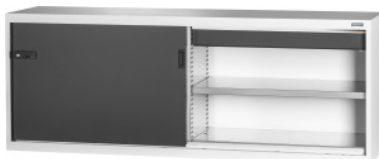

Garant GRIDLINE

Basskåp med utdragslåda, skjutdörrar helt av plåt, 36×14G, höjd: 750mm**Beställningsdata**

Ordernummer	940225 750
GTIN	4062406070212
Artikelklass	9GI

Beskrivning**Utförande:**

Utrustat skåp i 80×20G, med utdragslådor 36×14G. Hyllor kan monteras i 25 mm raster. Skjutdörrarna är förstärkta på insidan och kan låsas med 2K-Haptoprene®-handtag med stiftcylinderlås. Fasthållning av skjutdörrarna i ändlägen (öppna/stängda). **Nivelleringssockel** på basskåp med 8 individuellt inställbara fötter för utjämning av ojämnheter i underlaget. Skjuthandtag på basskåp i den övre dörrhalvan, på överskåp i den undre dörrhalvan. Utdragslådor fronthöjd 125 mm.

leveransinnehåll:

Skåp inklusive hyllor och utdragslådor.

Lackering:

Stomme och utdragslådostomme ljusgrå RAL 7035, dörrar och lådfronter antracit RAL 7016, **pulverbelagda.**

OBS!:

Hyllor och tillbehör till GridLine skåp se nr 940501 – 940710 och grupp 95. Enligt TÜV GS-certifieringen måste alla skåp obligatoriskt säkras mot vältning.

Tillbehör

Belysningsset Extended för GridLine-skåp med Skjutdörrar, bredd 80G för skåphöjd 750/800 mm

940515 750/800

940652 100

Utdragslåda för skjutdörrskåp, Bredd 40G lådans fronthöjd 100 mm

Hyllkonsolsats för GridLine skåp 20 delar Typ F