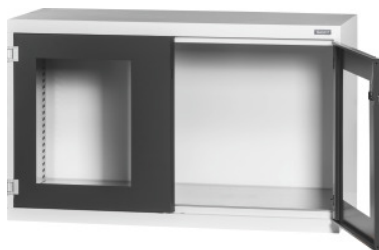

Garant GRIDLINE

Basskåp med fönsterförsedda dörrar, höjd: 800mm**Beställningsdata**

Ordernummer	940863 800
GTIN	4062406070946
Artikelklass	9GI

Beskrivning**Utförande:**

Skåp utan utrustning i 50×20G.

Hyllor kan monteras i 25 mm raster. Dörrarna är förstärkta på insidan och kan låsas med 2K-Haptoprene®-handtag med stiftcylinderlås. Nivelleringssockel med inställbara fötter för utjämning av ojämnheter i underlaget.

Lackering:

Stomme ljusgrå RAL 7035, dörrar antracit RAL 7016, **pulverbelagda.**

OBS!:

Hyllor och tillbehör till GridLine skåp se nr 940501 – 940710 och grupp 95.

Enligt TÜV GS-certifieringen måste alla skåp obligatoriskt säkras mot vältning.

Teknisk beskrivning

Bredd	1250 mm
djup i G	20
Skåpfronter	med fönsterförsedd dörr
Elektroniskt låssystem – kan riggas om	ja
effektiv höjd	645 mm
Skåptyp	Basskåp
Handtag positionering	upptill

vikt	68 kg
Djup	500 mm
ComfortClose	nej
höjd	800 mm
bredd i G	50
Utförande	för individuell inredning
Materialtjocklek	0,9 mm
Bärförmåga invändigt i skåpstomme	1000
Dörröppningsvinkel	250 grad
Höjdställning i raster	25
Cylinderlås	modulär låscylinder
Färgval	RAL 9002, 7035, 7005, 7016, 6011, 5018, 5012, 5011, 5005, 3003
Produktslag	Hyllskåp

Tillbehör

Skjuthandtag till GridLine Typ GP11	914226 GP11
Hylla200 kg för skåp-/sektionsbredd i G 50	940590 50
Belysningsatts Basic för GridLine-skåp medSlagdörrar för skåphöjd 750/800 mm	940501 750/800
Belysningsatts Extended för GridLine-skåp medSlagdörrar, bredd 50G för skåphöjd 750/800 mm	940512 750/800
Hylla, slitsad för skåp-/sektionsbredd i G 50	940552 50
Hylla för skåp-/sektionsbredd i G 50	940550 50
Lutande hylla för skåp-/sektionsbredd i G 50	940560 50