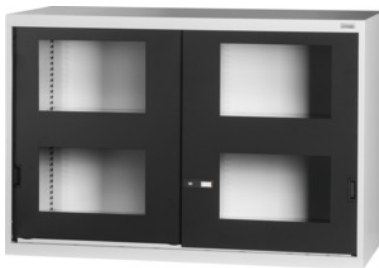

Garant GRIDLINE

Storvolymöverskåp med fönsterförsedda skjutdörrar, höjd: 1000mm**Beställningsdata**

Ordernummer	941057 1000
GTIN	4062406071592
Artikelklass	9GI

Beskrivning**Utförande:**

Skåp med utrustning i 60×28G.

Hyllor kan monteras i 25 mm raster. Dörrarna är förstärkta på insidan och kan låsas med 2K-Haptoprene®-handtag med stiftcylinderlås. Handtag på basskåpet i den övre dörrhalvan, på överskåp i den undre halvan.

leveransinnehåll:

Skåp inklusive hyllor.

Lackering:

Stomme ljusgrå RAL 7035, dörrar antracit RAL 7016, **pulverbelagda.**

OBS!:

Hyllor och tillbehör till GridLine storvolymöverskåp se nr 942530 – 942583 och grupp 95.

Utdragslåda för skjutdörrskåp med stor volym och för tung belastning
Bredd 30G lådans fronthöjd 300 mm

Hyllkonsolsats för GridLine skåp 20 delar Typ F

940559 F

Belysningsset Extended för GridLine-skåp med skjutdörrar,
bredd 60G för skåphöjd 1000/1250 mm