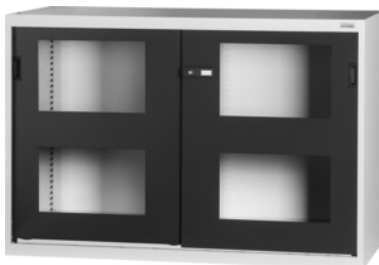

Garant GRIDLINE

**Storvolymsskåp med med fönsterförsedd skjutdörr, höjd: 1000mm****Beställningsdata**

Ordernummer	942747 1000
GTIN	4062406072704
Artikelklass	9GI

**Beskrivning****Utförande:**

Skåp utan utrustning i 60×28G. Passande utdragslådor: 26×20G (beställs separat).  
Hyllor kan monteras i 25 mm raster. Dörrarna är förstärkta på insidan och kan låsas med 2K-Haptoprene®-handtag med stiftcylinderlås.

**Lackering:**

Stomme ljusgrå RAL 7035, dörrar antracit RAL 7016, **pulverbelagda.**

**OBS!:**

Hyllplan och tillbehör till GridLine storvolymsskåp och skåp för tung last se nr 942530 – 942610 och grupp 95.

Djup	700 mm
vikt	119 kg
Skåpfronter	med fönsterförsedd skjutdörr
Elektroniskt låssystem – kan riggas om	ja
Bredd	1500 mm
djup i G	28
Utförande	för individuell inredning
Materialtjocklek	0,9 mm
Bärförmåga invändigt i skåpstomme	1600
Höjdställning i raster	25
Cylinderlås	modulär låscylinder
Färgval	RAL 9002, 7035, 7005, 7016, 6011, 5018, 5012, 5011, 5005, 3003
Produktslag	Storvolymskåp