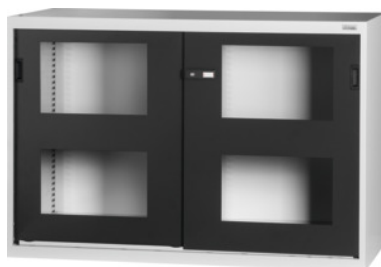

Garant GRIDLINE

Skåp för tung last med med fönsterförsedd skjutdörr, höjd: 1000 mm**Beställningsdata**

Ordernummer	942847 1000
GTIN	4062406072865
Artikelklass	9GI

Beskrivning**Utförande:**

Skåp utan utrustning i 60×28G. Passande utdragslådor: 26×20G (beställs separat).

Förstärkta sidoväggar för fastsättning av hyllor i **förstärkt utförande för 200 kg** i 25-mm-raster. Dörrarna är förstärkta på insidan och kan låsas med 2K-Haptoprene®-handtag med stiftcylinderlås. Skåp med förstärkt skåpbotten, utan nivelleringssockel.

Lackering:

Stomme ljusgrå RAL 7035, dörrar antracit RAL 7016, **pulverbelagda.**

OBS!:

För hyllor till GridLine, skåp för tung belastning, se nr 942610.

Enligt TÜV GS-certifieringen måste alla skåp obligatoriskt säkras mot vältning.

Färgval: RAL 9002, 7035, 7005, 7016, 6011, 5018, 5012, 5011, 5005, 3003

höjd: 1000 mm

Bredd: 1500 mm

Djup: 700 mm

bredd i G: 60

djup i G: 28

effektiv höjd: 845 mm

Teknisk beskrivning