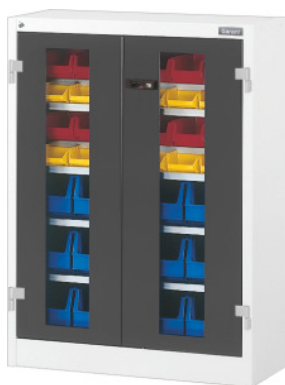

Garant**Hyllskåp med fönsterförsedda dörrar, höjd: 1000mm****Beställningsdata**

Ordernummer	944005 1000
GTIN	4062406073398
Artikelklass	9GI

Beskrivning**Utförande:**

Hyllplan kan monteras i 25 mm raster.

Hyllskåp med utrustning i 30×11G.

Dörrarna är förstärkta på insidan och kan låsas med 2K-Haptoprene®-skjuthandtag med stiftcylinderlås.

Beläggning:

antal lagerlådor: 12 st nr 963321 storlek SB6, 12 st nr 963321 storlek SB5, 12 st nr 963321 storlek SB4

leveransinnehåll:

Skåp inklusive hyllor och synliga förvaringslådor.

Lackering:

Stomme ljusgrå RAL 7035, dörrar antracit RAL 7016, **pulverbelagda.**

OBS!:

- **Enskilda öppna förvaringslådor se nr 963321.**
- **Enskilda hyllplan se nr 944061, 944065.**

Enligt TÜV GS-certifieringen måste alla skåp obligatoriskt säkras mot vältning.

Teknisk beskrivning

Skåpfronter	med fönsterförsedd dörr
höjd	1000 mm
antal hyllor	4
Bredd	750 mm
Hyllplanets bärförmåga/maximal jämnt fördelad last (på metall)	80 kg
vikt	47 kg
Djup	275 mm
effektiv höjd	845 mm
djup i G	11
bredd i G	30
Materialtjocklek	0,9 mm
Bärförmåga invändigt i skåpstomme	500 kg
Dörröppningsvinkel	250 grad
Höjdställning i raster	25 mm
Cylinderlås	modulär låscylinder
Färgval	RAL 9002, 7035, 7005, 7016, 6011, 5018, 5012, 5011, 5005, 3003
Produktslag	hyllskåp